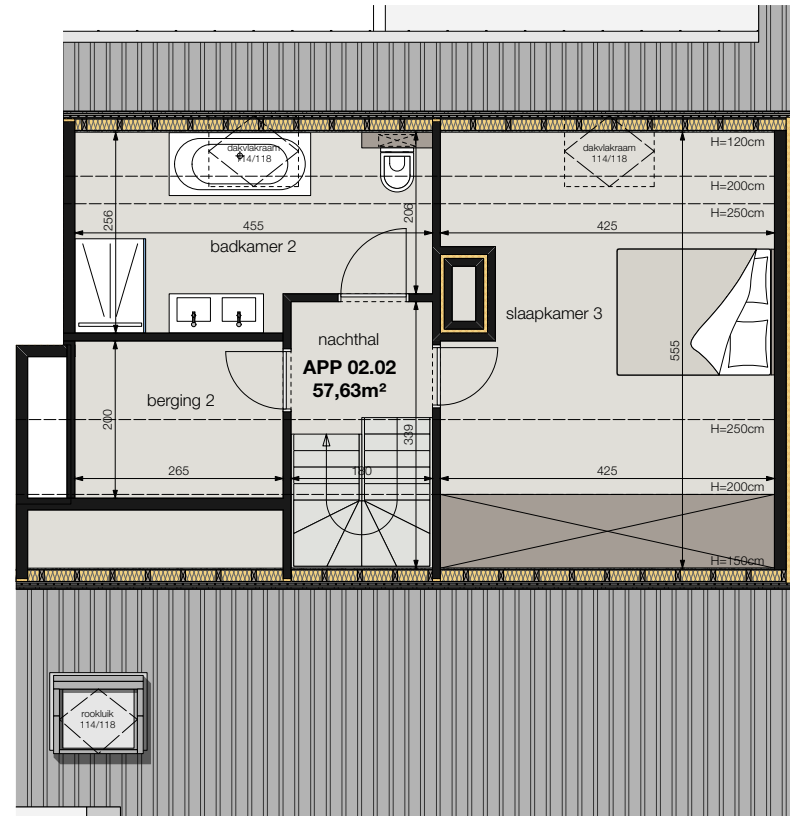

APP 02.02

DUPLEX

APPARTEMENT	101 m ²
DUPLEX	58 m ²
TERRAS	28 m ²
TOTAAL	187 m²

SITUATIEPLAN